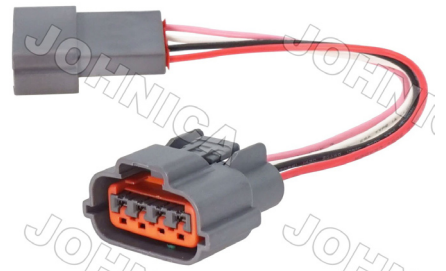

4603-8274

4PIN to 4PIN