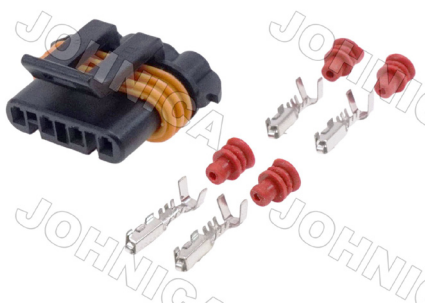

# PIGTAIL / HARNESS SET 3~4PIN ALTERNATOR

**4603-8227N**

**3PIN**  
**MITSUBISHI / FORD**

**4603-8231N**

**3PIN**  
**DAEWOO**

**4603-8228N**

**3PIN**  
**DENSO / TOYOTA / SUZUKI**

**4603-8401N**

**3PIN**  
**NIKKO**

**4603-8301N**

**3PIN**  
**FORD 6G**

**4603-8239N**

**OLD ND REC 3PIN**  
**DENSO / TOYOTA / SUZUKI**

**4603-8270N**

**For Regulator 3PIN**  
**NIKKO**

**4603-1803N**

**4PIN**  
**DELCO CS121/130/144**

**4603-1803AN**

**4PIN**  
**DELCO CS121/130/144**

**4603-1810N**

**4PIN**  
**AD230/AD237/AD244/CS130D**

**4603-1810AN**

**4PIN**  
**AD230/AD237/AD244/CS130D**

**4603-8106N**