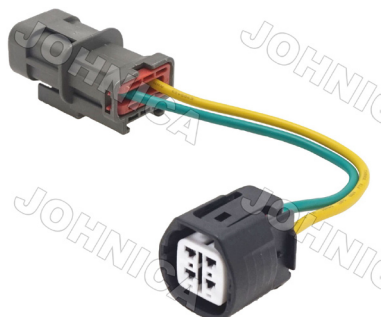

**2PIN**  
**HITACHI / MITSUBISHI**

**4603-8103**

**2PIN Female to 2PIN**  
**Hitachi, Mitsubishi**

**4603-8211**

**Regulator - 4PIN**  
**CS130D / MITSUBISHI / DENSO**

**4603-8250**

**2 to 2 wire**

**4603-8250A**