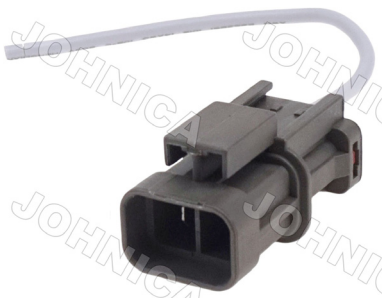

# PIGTAIL / HARNESS ALTERNATOR

**4603-8217**

**2PIN**  
**DENSO**

**4603-8217A**

**2PIN**  
**DENSO**

**4603-8101**

**Extension Harness**  
**HITACHI**

**4603-8225A**

**1PIN, 14AWG**

**4603-8102**

**2PIN**  
**Hitachi / Nissan**

**4603-8102A**

**2PIN**  
**Hitachi / Nissan**

**4603-8216**

**2PIN**  
**HITACHI / MITSUBISHI**

**4603-8225**