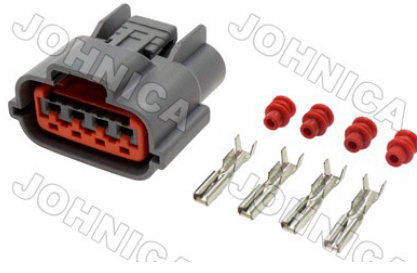

**4PIN**  
**NISSAN UD**

# PIGTAIL / HARNESS SET 4PIN ALTERNATOR

**4603-8211N**

**4PIN**

**CS130D / MITSUBISHI / DENSO**

**4603-8214N**

**4PIN**

**MITSUBISHI**

**4603-8232N**