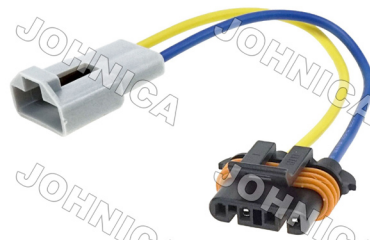

**6" LS Alternator 4-Flat to 2-pin  
Hi-amp LS1 LM7 LQ4 4.8 5.3**

**4603-1810**

**Regulator - 4PIN**

**AD230, AD237, AD244, CS130D**

**4603-1810A**

**4PIN (W/O HOOK)**

**AD230, AD237, AD244, CS130D**

**4603-1810D**

**3 Wire - Regulator**

**GM**

**4603-8256**

**2PIN to 2PIN**

**4603-8255**

**2PIN to 2PIN**

**4603-8258**

**4PIN to 4PIN**

**LS1 Alternator Extension Harness - 5"**

**4603-1808**

**Regulator Plug Adapter 4PIN**

**Converts CS121, CS130 & CS144 harness to CS130D, AD230 AD237 or AD244**

**4603-1809**

**Regulator Plug Adapter 4PIN**