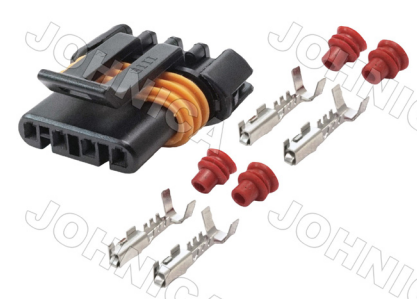

**3PIN**  
**NIKKO**

**4603-8301N**

**3PIN**  
**FORD 6G**

**4603-8239N**

**OLD ND REC 3PIN**  
**DENSO / TOYOTA / SUZUKI**

**4603-8270N**

**For Regulator 3PIN**  
**NIKKO**

**4603-1803N**

**4PIN**  
**DELCO CS121/130/144**

**4603-1803AN**

**4PIN**  
**DELCO CS121/130/144**

**4603-1810N**

**4PIN**  
**AD230/AD237/AD244/CS130D**

**4603-1810AN**

**4PIN**  
**AD230/AD237/AD244/CS130D**

**4603-8106N**

**4PIN**  
**NISSAN UD**

# PIGTAIL / HARNESS SET 4PIN ALTERNATOR

**4603-8211N**

**4PIN**

**CS130D / MITSUBISHI / DENSO**

**4603-8214N**

**4PIN**

**MITSUBISHI**

**4603-8232N**