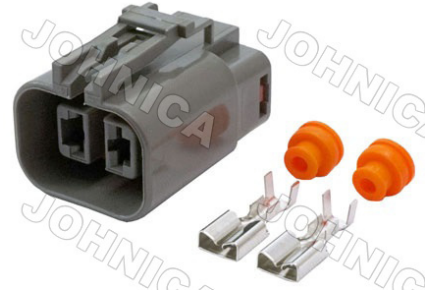

# PIGTAIL / HARNESS 1~2PIN ALTERNATOR

**4603-2804N**

**1PIN**  
**FORD / LINCOLN / MAZDA**

**4603-8233N**

**1PIN**  
**HONDA / ACURA**

**4603-8236N**

**1PIN for Regulator**  
**NISSAN**

**4603-1807N**

**for Hair Pin Regulator 2PIN**  
**10SI 12SI 15SI**

**4603-8212N**

**2PIN**  
**TOYOTA / AUDI / VW / SKODA**

**4603-8216N**

**2PIN**  
**HITACHI / MITSUBISHI / MAZDA**  
**/ NISSAN**

**4603-8217N**

**2PIN**  
**Denso Internal Regulator**