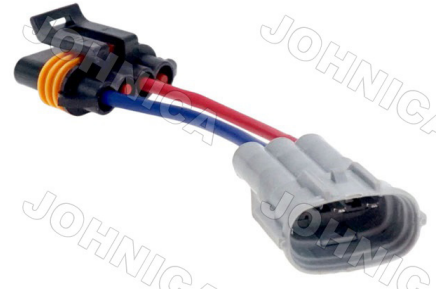

# PIGTAIL / HARNESS ALTERNATOR

4603-8224

3PIN - Male

4603-8224A

2PIN

4603-8223A

2 to 2 wire

4603-8214