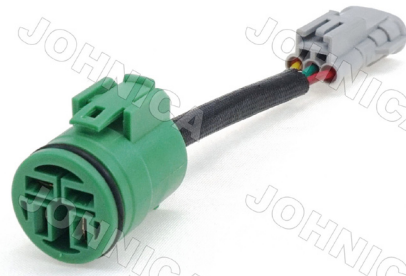

# PIGTAIL / HARNESS ALTERNATOR

4603-8207

4PIN

4603-8207A

4PIN (W/ Terminal)

4603-8215

3PIN  
*Denso*

4603-8261

Regulator - 3 to 3 wire  
*HONDA CIVIC K6 / K8*

4603-8247

4 to 4 wire

4603-8254

3PIN to 3PIN  
*HONDA CIVIC K6 / K8*

4603-8238

Regulator - 4PIN

4603-8240