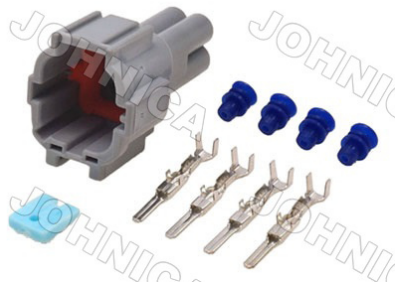

4603-8235N

4PIN