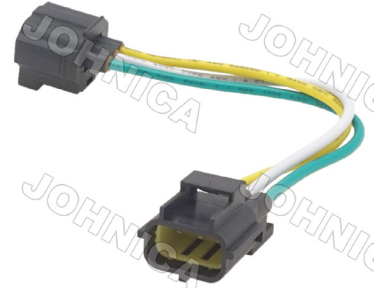

**2PIN**  
**Ford 6G**

**4603-8229**

**3PINs To 3PINs**  
**Ford 6G to 3G or 4G**

**4603-8227**

**3PIN**

**4603-8227A**

**2PIN (W/ Terminal)**  
200mmOAL, 165mmL

**4603-8227B**

**2PIN**  
150mm Wire Length

**4603-8251**

**3PIN to 3PIN**

**4603-8266**

**2PIN to 2PIN**  
**Delco to Ford**

**4603-8262**

**2PIN To 2PIN**  
**Regulator**

**4603-8263**