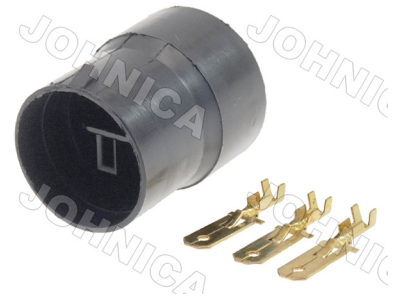

# PIGTAIL / HARNESS SET 3~4PIN ALTERNATOR

**4603-8227N**

**3PIN**  
**MITSUBISHI / FORD**

**4603-8231N**

**3PIN**  
**DAEWOO**

**4603-8228N**

**3PIN**  
**DENSO / TOYOTA / SUZUKI**

**4603-8401N**

**3PIN**  
**NIKKO**

**4603-8301N**

**3PIN**  
**FORD 6G**

**4603-8239N**

**OLD ND REC 3PIN**  
**DENSO / TOYOTA / SUZUKI**

**4603-8270N**

**For Regulator 3PIN**  
**NIKKO**

**4603-1803N**