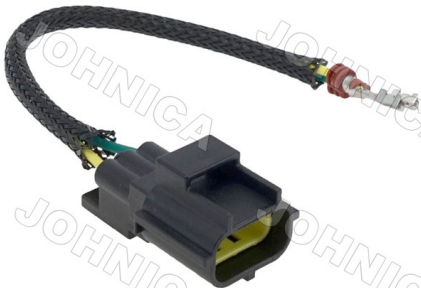

# PIGTAIL / HARNESS ALTERNATOR

**4603-8226**

**3PIN**

**4603-8226A**

**2PIN (W/ Terminal)**  
204mmOAL, 161mmL  
**Ford 4G**

**4603-8226B**

**2PIN**  
150mm Wire Length  
**Ford 4G**

**4603-8301**

**2PIN**  
**Ford 6G**

**4603-8229**

**3PINs To 3PINs**  
**Ford 6G to 3G or 4G**

**4603-8227**

**3PIN**

**4603-8227A**

**2PIN (W/ Terminal)**  
200mmOAL, 165mmL

**4603-8227B**

**2PIN**  
150mm Wire Length

**4603-8251**

**3PIN to 3PIN**

**4603-8266**

**2PIN to 2PIN**  
**Delco to Ford**

**4603-8262**

**2PIN To 2PIN**  
**Regulator**

**4603-8263**