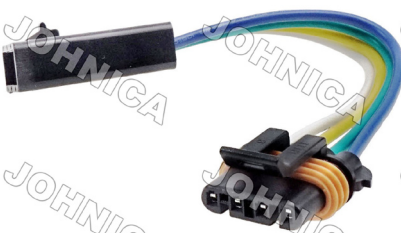

**6" LS Alternator 4-Flat to 2-pin  
Hi-amp LS1 LM7 LQ4 4.8 5.3**

**4603-1810**

**Regulator - 4PIN**

**AD230, AD237, AD244, CS130D**

**4603-1810A**

**4PIN (W/O HOOK)**

**AD230, AD237, AD244, CS130D**

**4603-1810D**

**3 Wire - Regulator**

**GM**

**4603-8256**

**2PIN to 2PIN**

**4603-8255**

**2PIN to 2PIN**

**4603-8258**

**4PIN to 4PIN**

**LS1 Alternator Extension Harness - 5"**

**4603-1808**

**Regulator Plug Adapter 4PIN**

**Converts CS121, CS130 & CS144 harness to CS130D, AD230 AD237 or AD244**

**4603-1809**

**Regulator Plug Adapter 4PIN**