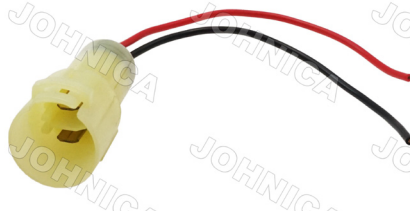

**Connector Wire**  
*Mitsubishi*

**7619-8302**

**Connector Wire**  
370mm OAL

**7619-8303**

**Connector Wire**  
150mm OAL

**7619-8202**

**Connector Wire**  
*Delco / Hitachi / Mitsubishi*

**7619-8201**

# CONNECTOR WIRE STARTER

**7619-8203**

**Connector Wire**

**7619-7701**

**Wire Harness**

**7619-8207**

**Connector Wire**  
16AWG, 14cm OAL

**7619-8207A**