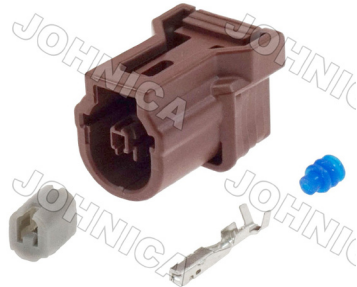

# PIGTAIL / HARNESS 1~2PIN ALTERNATOR

**4603-2804N**

**1PIN**  
**FORD / LINCOLN / MAZDA**

**4603-8233N**

**1PIN**  
**HONDA / ACURA**

**4603-8236N**

**1PIN for Regulator**  
**NISSAN**

**4603-1807N**

**for Hair Pin Regulator 2PIN**  
**10SI 12SI 15SI**

**4603-8212N**

**2PIN**  
**TOYOTA / AUDI / VW / SKODA**

**4603-8216N**

**2PIN**  
**HITACHI / MITSUBISHI / MAZDA**  
**/ NISSAN**

**4603-8217N**

**2PIN**  
**Denso Internal Regulator**