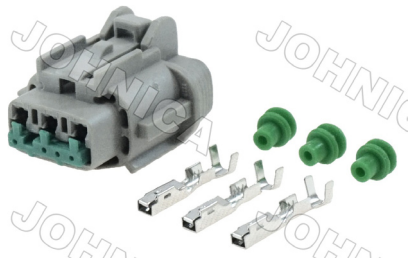

**3PIN**  
**NIKKO**

**4603-8301N**

**3PIN**  
**FORD 6G**

**4603-8239N**

**OLD ND REC 3PIN**  
**DENSO / TOYOTA / SUZUKI**

**4603-8270N**

**For Regulator 3PIN**  
**NIKKO**

**4603-1803N**

**4PIN**  
**DELCO CS121/130/144**

**4603-1803AN**

**4PIN**  
**DELCO CS121/130/144**

**4603-1810N**

**4PIN**  
**AD230/AD237/AD244/CS130D**

**4603-1810AN**

**4PIN**  
**AD230/AD237/AD244/CS130D**

**4603-8106N**