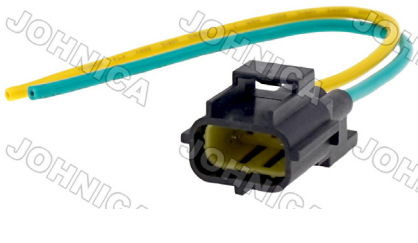

**2PIN**  
**Ford 6G**

**4603-8229**

**3PINs To 3PINs**  
**Ford 6G to 3G or 4G**

**4603-8227**

**3PIN**

**4603-8227A**

**2PIN (W/ Terminal)**  
200mmOAL, 165mmL

**4603-8227B**

**2PIN**  
150mm Wire Length

**4603-8251**

**3PIN to 3PIN**

**4603-8266**

**2PIN to 2PIN**  
**Delco to Ford**

**4603-8262**

**2PIN To 2PIN**  
**Regulator**

**4603-8263**