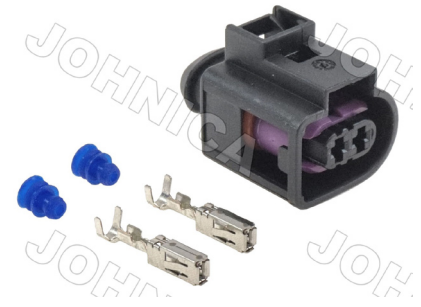

# PIGTAIL / HARNESS SET 2~3PIN ALTERNATOR

**4603-8246N**

**2PIN**

**4603-8260N**

**2PIN  
GMC**

**4603-8267N**

**for Regulator 2PIN  
AUDI / VW / MERCEDES /  
ROVER**

**4603-8268N**

**for Regulator 2PIN  
Fits / Land Rover / Mercedes /  
BMW / L-DFM**

**4603-8269N**

**for Regulator 2PIN  
Fits / Mercedes / BMW / AUDI  
LIN-COM and COM-DFM.**

**4603-8272N**

**for Hair Pin Regulator 2PIN  
AUDI / VW / Mercedes / Rover**